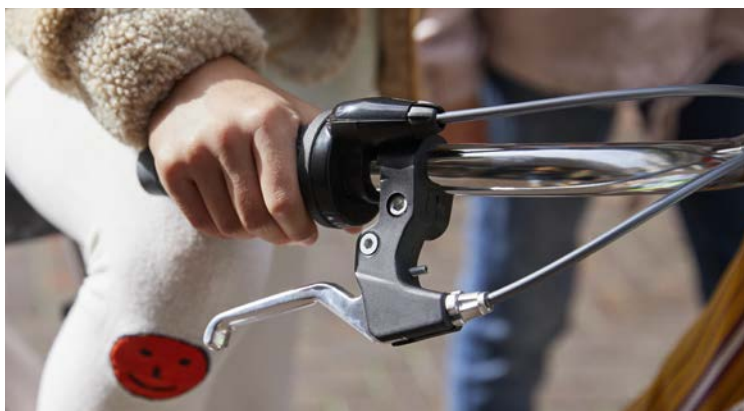

MATTE KLEUREN MET PARELMOER EFFECT

Bij het stylen van de Alpina Mood hebben we aan alle details gedacht, dus ook aan de uitrusting. De fiets heeft een terugtraprem en handrem. En met drie versnellingen en de handige voormand is de Alpina Mood een hele complete fiets! Keuze uit een aantal mooie matte kleuren met parelmoer effect. Grote kans dat je dochter trendsetter wordt op school.